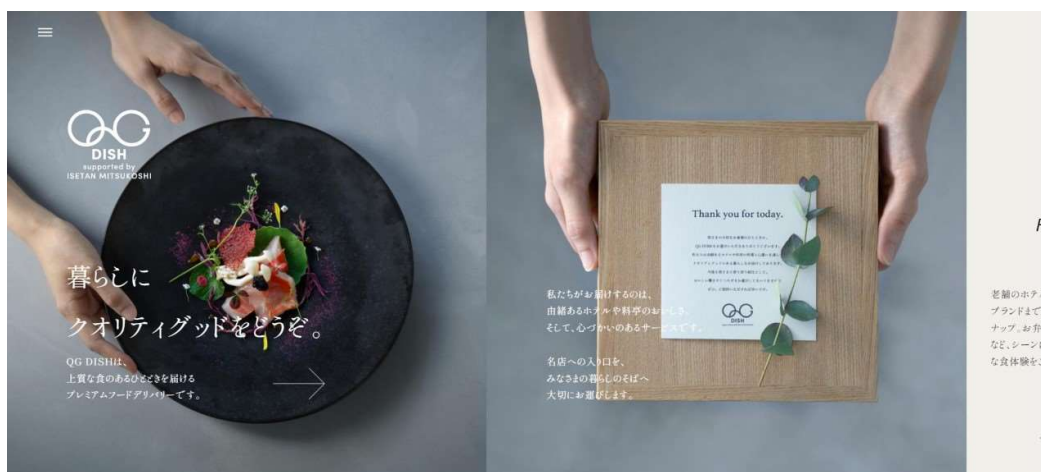

これにより、新作歌舞伎を観劇いただくお客様に、三越伊勢丹が厳選する上質なお弁当をお楽しみいただき、より素敵なお時間を過ごしていただけるよう貢献してまいります。

2.提供サービス概要

ご来場者様は、専用 Web サイトより、三越伊勢丹が厳選したお弁当を選びご注文いただけます。ご注文いただいたお料理は専属のアテンダントが劇場まで車両で丁寧にお運びいたします。

（１）サービスの主な特長

- ◆三越伊勢丹セレクトのラインナップ
- ◆WEB サイトからの簡単なオーダー
- ◆専属アテンダントによるお届け

（２）料金

- ◆商品代金：お選びいただいたお弁当の料金(新作歌舞伎特製ノベルティ付・配達料込)
- ◆決済手段：クレジットカード決済
- ◆注文時間：24 時間対応
- ◆お届け方法：劇場までお届けし、劇場ロビー内にてお渡しいたします

※お弁当付き公演チケットも販売しております。詳細は『新作歌舞伎 ファイナルファンタジー X』公式 HP をご確認ください。

なおこのお弁当付き公演チケットをご購入のお客さまは上記サービスでのご注文は不要です。

3.QG DISH とは

QG DISH は、株式会社三越伊勢丹（本社：東京都新宿区、代表取締役社長執行役員：細谷敏幸、以下三越伊勢丹）と株式会社日本デザインセンターが、ビジネス構想力とデザイン・企画力の融合と高度化を通じ、様々な企業の課題解決をめざすことを目的に、2022 年 1 月

にスタートした協業事業「GOOD MIND PROJECT」の第一弾となります。長きにわたり老舗百貨店として高いレベルでの顧客サービスを提供し続けてきた三越伊勢丹の信頼と実績、そのノウハウとコラボし、サステナブルな視点を取り入れた持続可能なビジネスに取り組む形となりました。本サービスをご活用いただくことは、利用者にとって、日々の生活に上質な食のあるひとときをお届けすると同時に、参入いただく飲食、ホテル業界には、今まで接点のなかった人・場所へ料理を届ける機会を創出します。また、デリバリーに関わるギグワーカー（プラットフォームを介する形で仕事を受ける就業者）のサービスクオリティを高め、安心、信頼、イメージ向上に大きく寄与させていただくと考えております。GWAは、常に社会が循環し、どのような時代にも前向きに成長し続けるための事業を創出しております。ひとり勝ちではなく、皆が一連に豊かで底上げされていくことをモットーとしたサービス構築を今後も提供し続けてまいります。