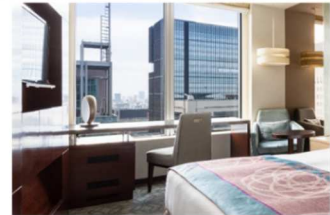

客室があなたのオフィスに ホテルシェアオフィス

- 全国の様々なホテルチェーンを半日単位でご利用いただけます。
- メトロポリタンホテルでは半日2,500円(税込)~の特別キャンペーンを実施中。

▲ホテルメトロポリタン 丸の内

STATION WORK